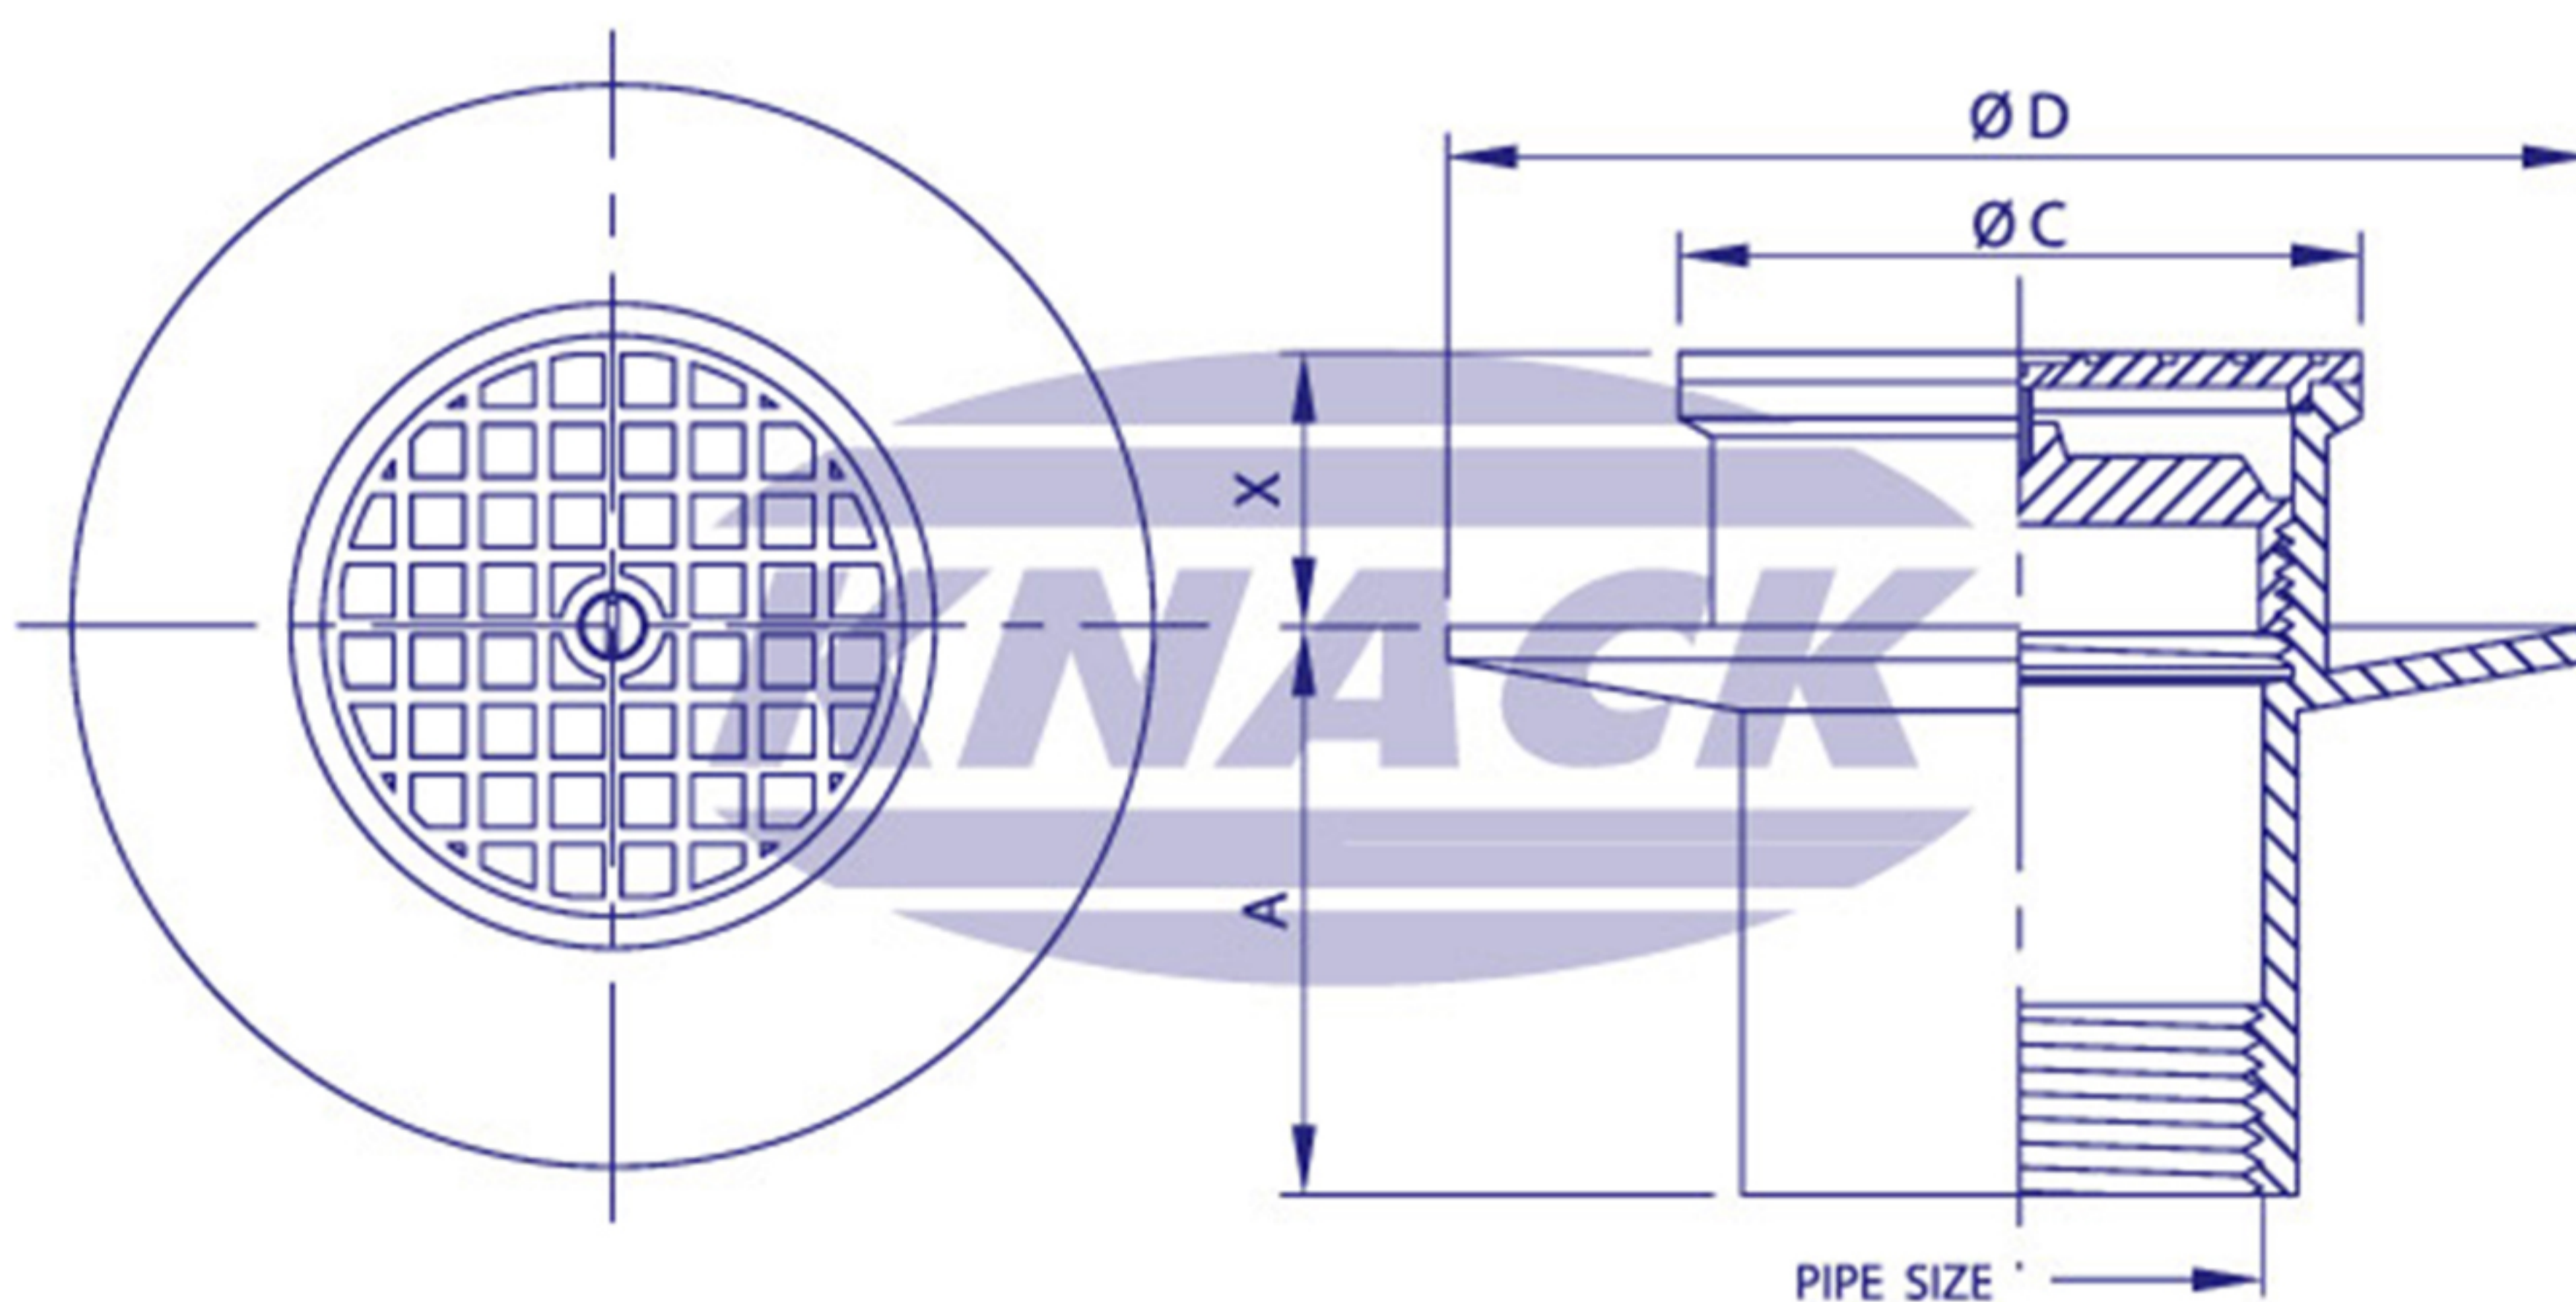

FLOOR CLEANOUT

Floor Cleanout Model 425

ชุดช่องเปิดทำความสะอาดท่อที่พื้น

- ฝาปิดทรงกลม (ทองเหลืองชุบโครเมียม)
- ขวานเหล็กหล่อมีปีกกันซึม
- มีปลั๊กอุดกันกลิ่น (ทองเหลือง)
- สำหรับท่อขนาด 2", 2 1/2", 3", 4", 6", 8"

FLOOR CLEANOUT

DIMENSION IN MM.

FLOOR CLEANOUT MODEL : 425

Pipe Size Inch	A	C	D	X
2	103	120	196	50
2 1/2	103	120	196	50
3	103	120	196	50
4	103	120	196	50
6	103	184	268	55
8	103	184	268	55